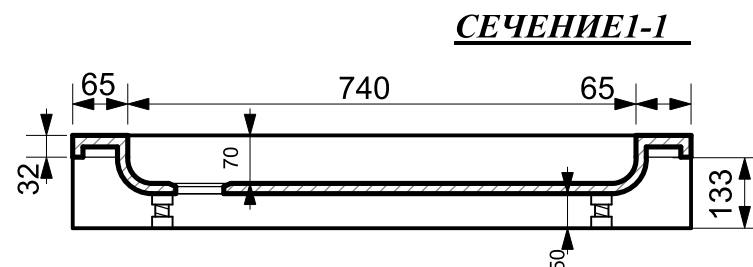

ESTET

*г. Кострома, ул. Московская д. 105
тел. 8 (4942) 33 61 71*

ДУШЕВОЙ ПОДДОН "ГАММА М" 900Х900

*ПРОИЗВОДСТВО ИЗДЕЛИЙ ИЗ ЛИТЬЕВОГО МРАМОРА
Допустимое отклонение линейных размеров ± 5 мм*

ООО «ЭСТЕТ»