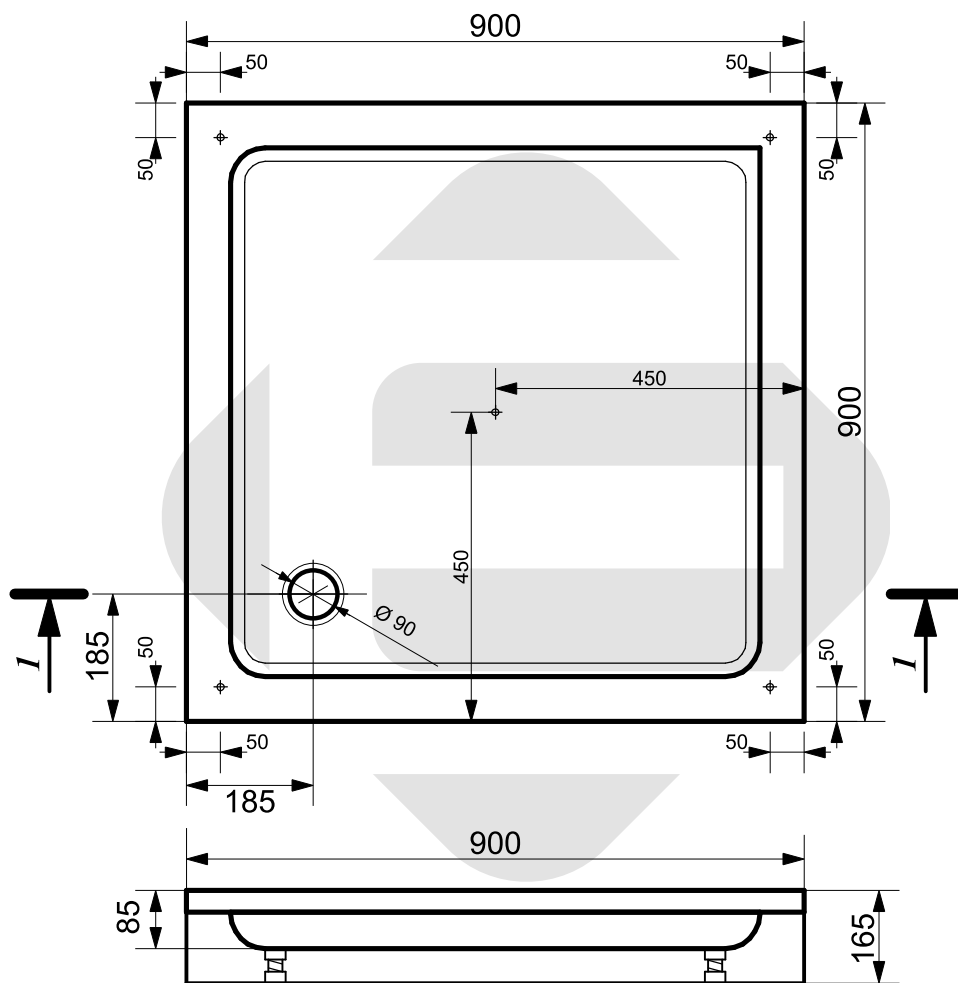

ESTET

*г. Кострома, ул. Московская д. 105
тел. 8 (4942) 33 61 71*

ДУШЕВОЙ ПОДДОН "ГАММА М" 900Х900

*ПРОИЗВОДСТВО ИЗДЕЛИЙ ИЗ ЛИТЬЕВОГО МРАМОРА
Допустимое отклонение линейных размеров ± 5 мм*

ООО «ЭСТЕТ»